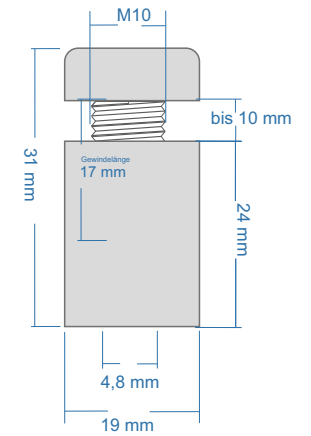

80-1931-M1010-9835

Abstandhalter Bilderbefestigung
Ø19 mm Länge 31 mm Plattenstärke bis 10 mm |
Edelstahl verblendet

Details

Material: Edelstahl / Gewinde Stahl
Farbe / Beschichtung: edelstahl look
Durchmesser: 19 mm
Länge Gesamt 31 mm
Gewinde: M10
Plattenstärke: bis 10 mm
Ø Plattenloch: 8 mm
Ø Loch rückseitig: 4,8 mm
Ø Schraubenkopf: 9 mm
Einsatzgebiet Innenbereich

Montageanleitung