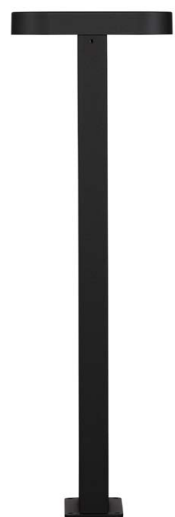

IP54

OFIR - 9002866

Black Aluminium & Acrylic
LED 10.3 Watt 660Lm
3000K 220-240 Volt
Beam Angle 92° IP54
L: 8 W: 7 H: 16 cm

IP54

OFIR - 9002867

Black Aluminium & Acrylic
LED 10.3 Watt 660Lm
3000K 220-240 Volt
Beam Angle 92° IP54
L: 16 W: 8 H: 50 cm