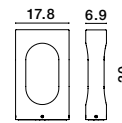

IP54

PORTAL - 9002840
Black Aluminium & Acrylic
LED 13.5 Watt 890Lm
3000K 220-240 Volt
Beam Angle 296° IP54
L: 17.8 W: 6.9 H: 30 cm

PORTAL - 9002841
Black Aluminium & Acrylic
LED 13.5 Watt 890Lm
3000K 220-240 Volt
Beam Angle 296° IP54
L: 17.8 W: 6.9 H: 65 cm