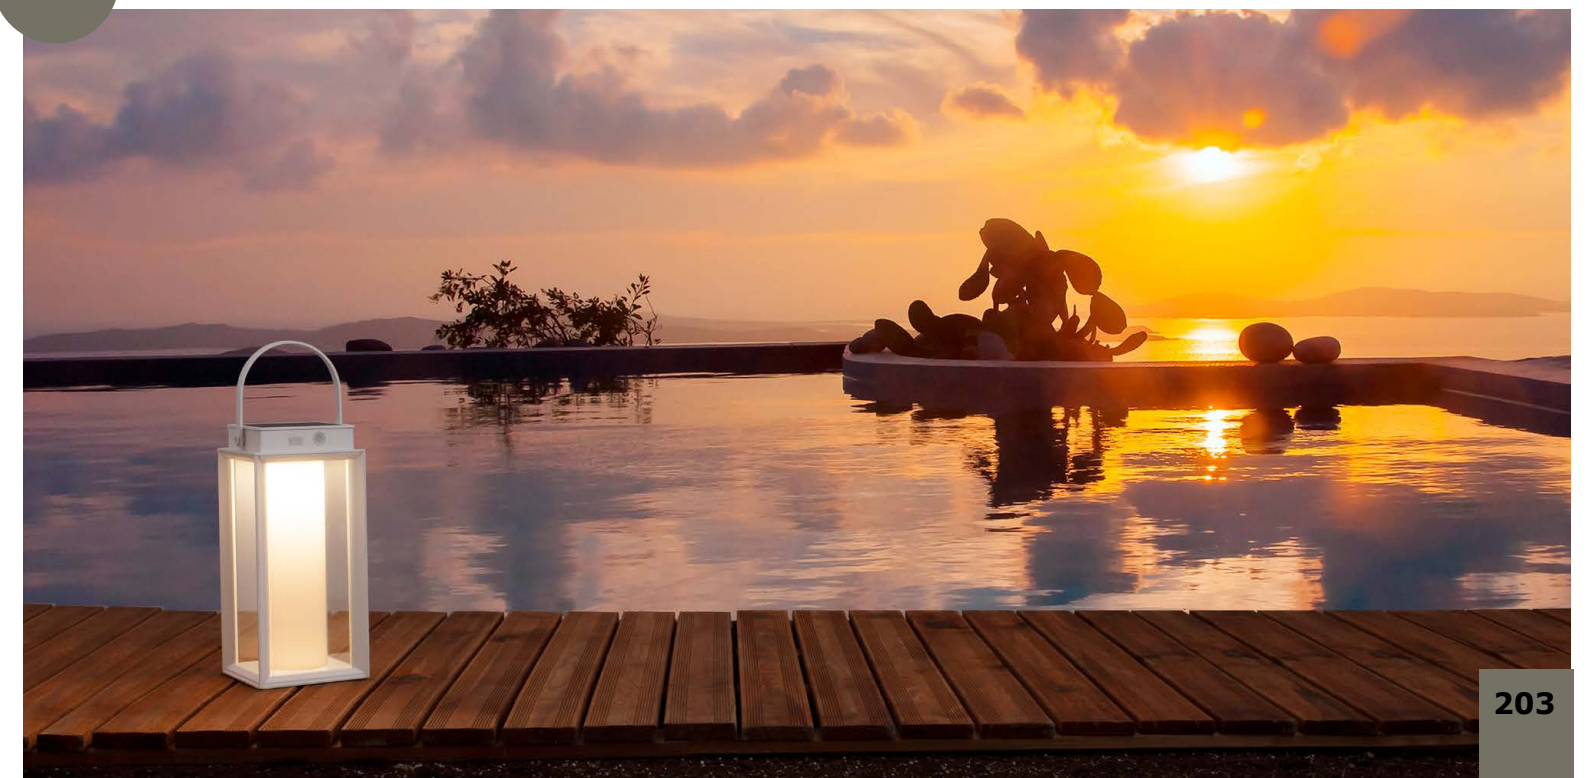

JIGRA - 9002877

Dimmable
Black Aluminium
& Acrylic
LED 2 Watt 210Lm
3000K 3.7 Volt
Beam Angle 339° IP54
Switch On/Off / USB Wire
D: 16 W: 16 H: 22 cm

IP54 **PORTABLE** **SOLAR**