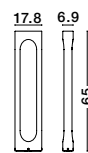

IP54

PORTAL - 9002840
Black Aluminium & Acrylic
LED 13.5 Watt 890Lm
3000K 220-240 Volt
Beam Angle 296° IP54
L: 17.8 W: 6.9 H: 30 cm

PORTAL - 9002841
Black Aluminium & Acrylic
LED 13.5 Watt 890Lm
3000K 220-240 Volt
Beam Angle 296° IP54
L: 17.8 W: 6.9 H: 65 cm