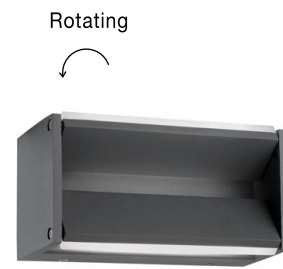

TWIN - 713122
Dark Gray Aluminium
Acrylic Diffuser
LED 2x5 Watt 476Lm
3000K 220-240 Volt
Rotation 0-90° IP54
L: 20 W: 10 H: 10 cm