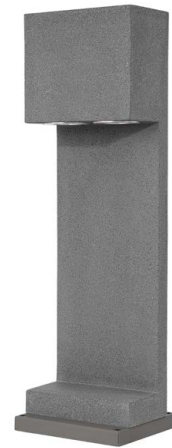

ARAN - 9540211
 Gray Cement
 Glass Diffuser
 LED 2x5 Watt 850Lm
 3000K 120-230V IP65
 L: 13 W: 14.5 H: 70 cm

IP65

GRANTE . 9790021

Gray Concrete & Aluminium
LED 5 Watt 365Lm 3000K
220-240 Volt IP65
L: 12 W: 12 H: 53 cm