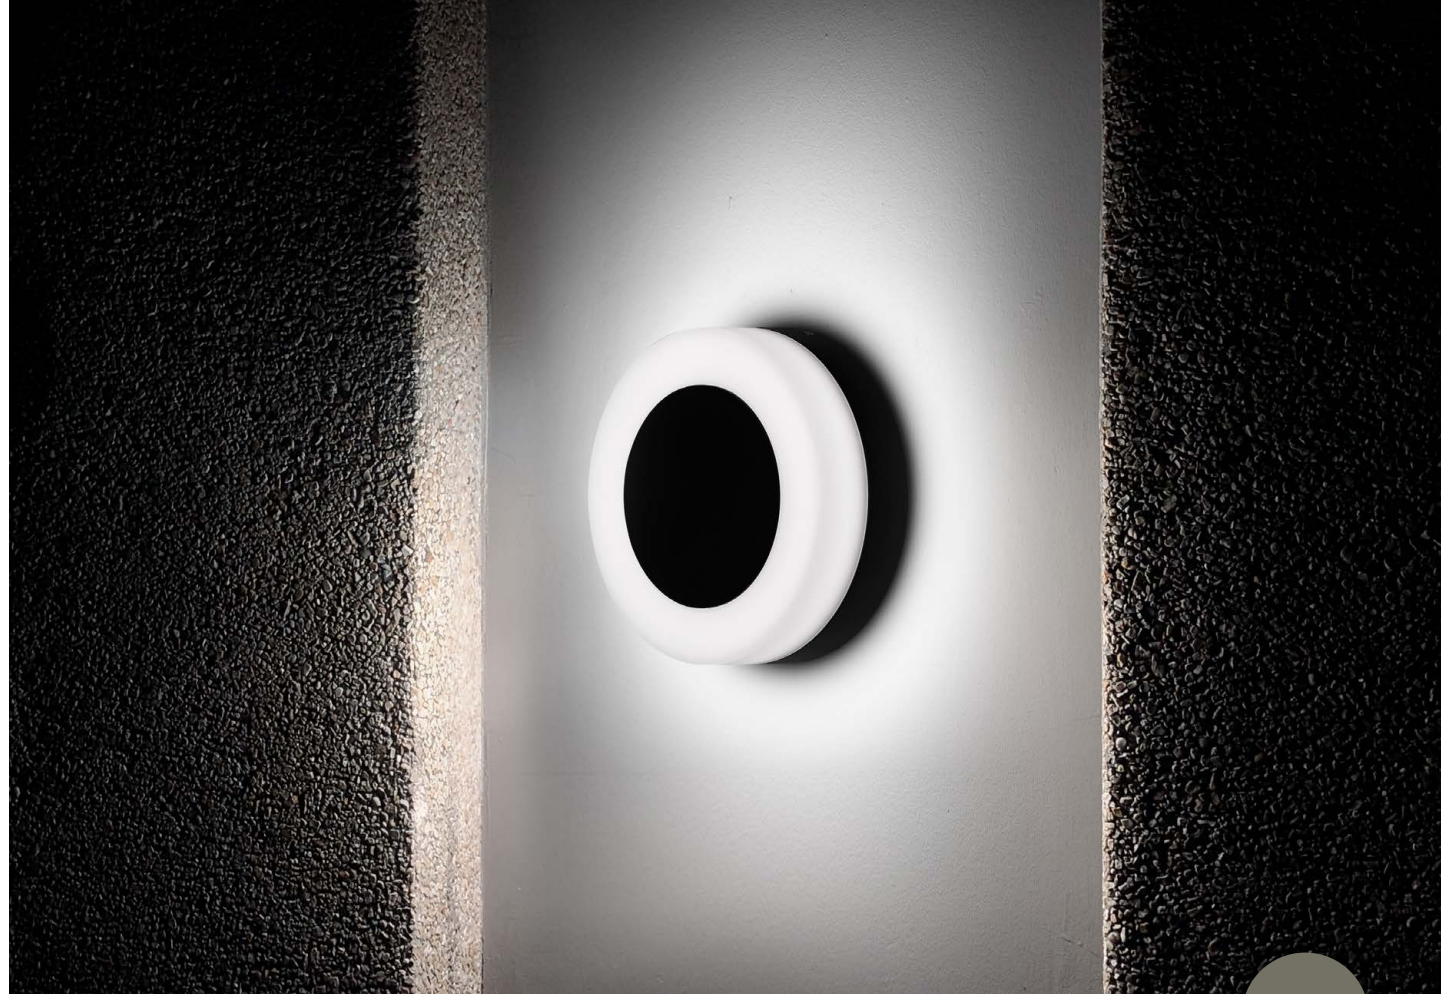

IP65

KEEN - 9270015
 Sandy Black Aluminium
 Acrylic Diffuser
 LED 12 Watt 1080Lm
 3000K 220-240 Volt 50Hz
 Beam Angle 108° IP65
 L: 9 W: 7 H: 18 cm

KEEN - 9270016
 Sandy White Aluminium
 Acrylic Diffuser
 LED 12 Watt 1080Lm
 3000K 220-240 Volt 50Hz
 Beam Angle 108° IP65
 L: 9 W: 7 H: 18 cm