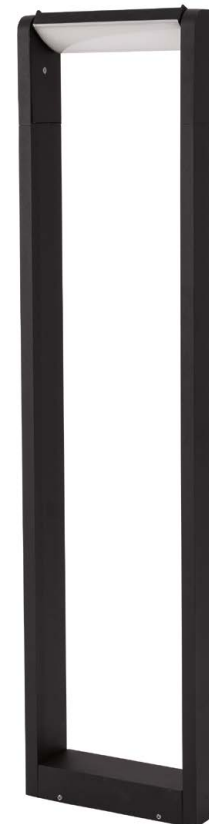

IP54

NED - 9104022

Dark Gray Aluminium
Glass Diffuser
LED 6 Watt 708Lm
3000K 220-240 Volt 50Hz
Beam 38° IP54
L: 15 W: 6 H: 50 cm

Rotating

VOLVEL - 9195061

Black Die-Casting Aluminium
Acrylic Diffuser
LED 7 Watt 719Lm
3000K 220-240 Volt
Beam Angle 150° IP54
L: 20 W: 6 H: 80 cm