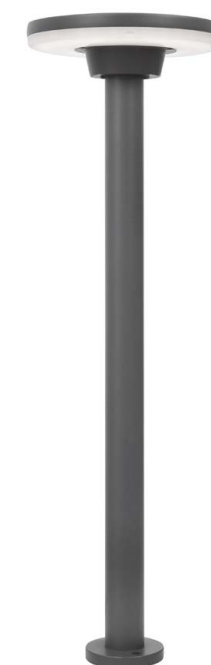

SUITE - 9207167

Dark Gray Aluminium & Acrylic
LED 12 Watt 480Lm 3000K
100-240 Volt 50Hz
Beam 140° IP54
D: 18 H: 60 cm