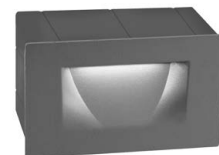

KRYPTON - 726401

Dark Gray Aluminium
LED 3 Watt 352.9Lm
3000K 220-240 Volt 50Hz
Beam Angle 15° IP54
L: 11 W: 6 H: 7 cm
Cut Out: 10.2 x 6.5 cm