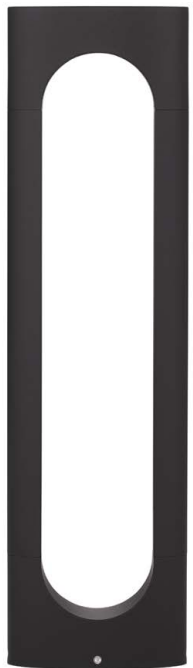

IP54

PORTAL - 9002840
Black Aluminium & Acrylic
LED 13.5 Watt 890Lm
3000K 220-240 Volt
Beam Angle 296° IP54
L: 17.8 W: 6.9 H: 30 cm

PORTAL - 9002841
Black Aluminium & Acrylic
LED 13.5 Watt 890Lm
3000K 220-240 Volt
Beam Angle 296° IP54
L: 17.8 W: 6.9 H: 65 cm