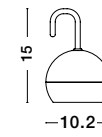

VENEDO - 9002865
Dimmable
Black Aluminium
& Acrylic
LED 2 Watt 180 Lm
3.7 Volt 3000K IP54
D: 10.2 W: 10.2 H: 15 cm

 USB CHARGER

 USB CHARGER

IP54

MOCHA - 9492700
Anthracite Die-Casting Aluminium
& Clear Glass
LED 2 Watt 191Lm
3000K DC 5 Volt
Beam Angle 96° IP54
D: 15 W: 15 H: 35 cm