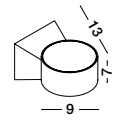

CHEZ . 9259361

White Aluminium & Glass
LED 6 Watt 274Lm
3000K 100-240 Volt
Beam Angle 138° IP54
Light Up & Down
L: 13 W: 9 H: 7 cm

CHEZ . 9292211

White Aluminium & Glass
LED 2x5 Watt 560Lm
3000K 100-240 Volt
Beam Angle 90° IP54
Light Up & Down
L: 17 H: 8.5 H: 14 cm