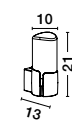

IP54

AGOSTO - 9207616
 Black Die-Casting
 Aluminium & Acrylic Diffuser
 LED 6 Watt 420Lm 3000K
 100-240 Volt 50Hz
 Beam Angle 120° IP54
 L: 11 W: 11 H: 11 cm

AGOSTO - 9277151
 Black Die-Casting
 Aluminium & Acrylic Diffuser
 LED 6 Watt 420Lm 3000K
 100-240 Volt 50Hz
 Beam Angle 120° IP54
 D: 11 H: 50 cm