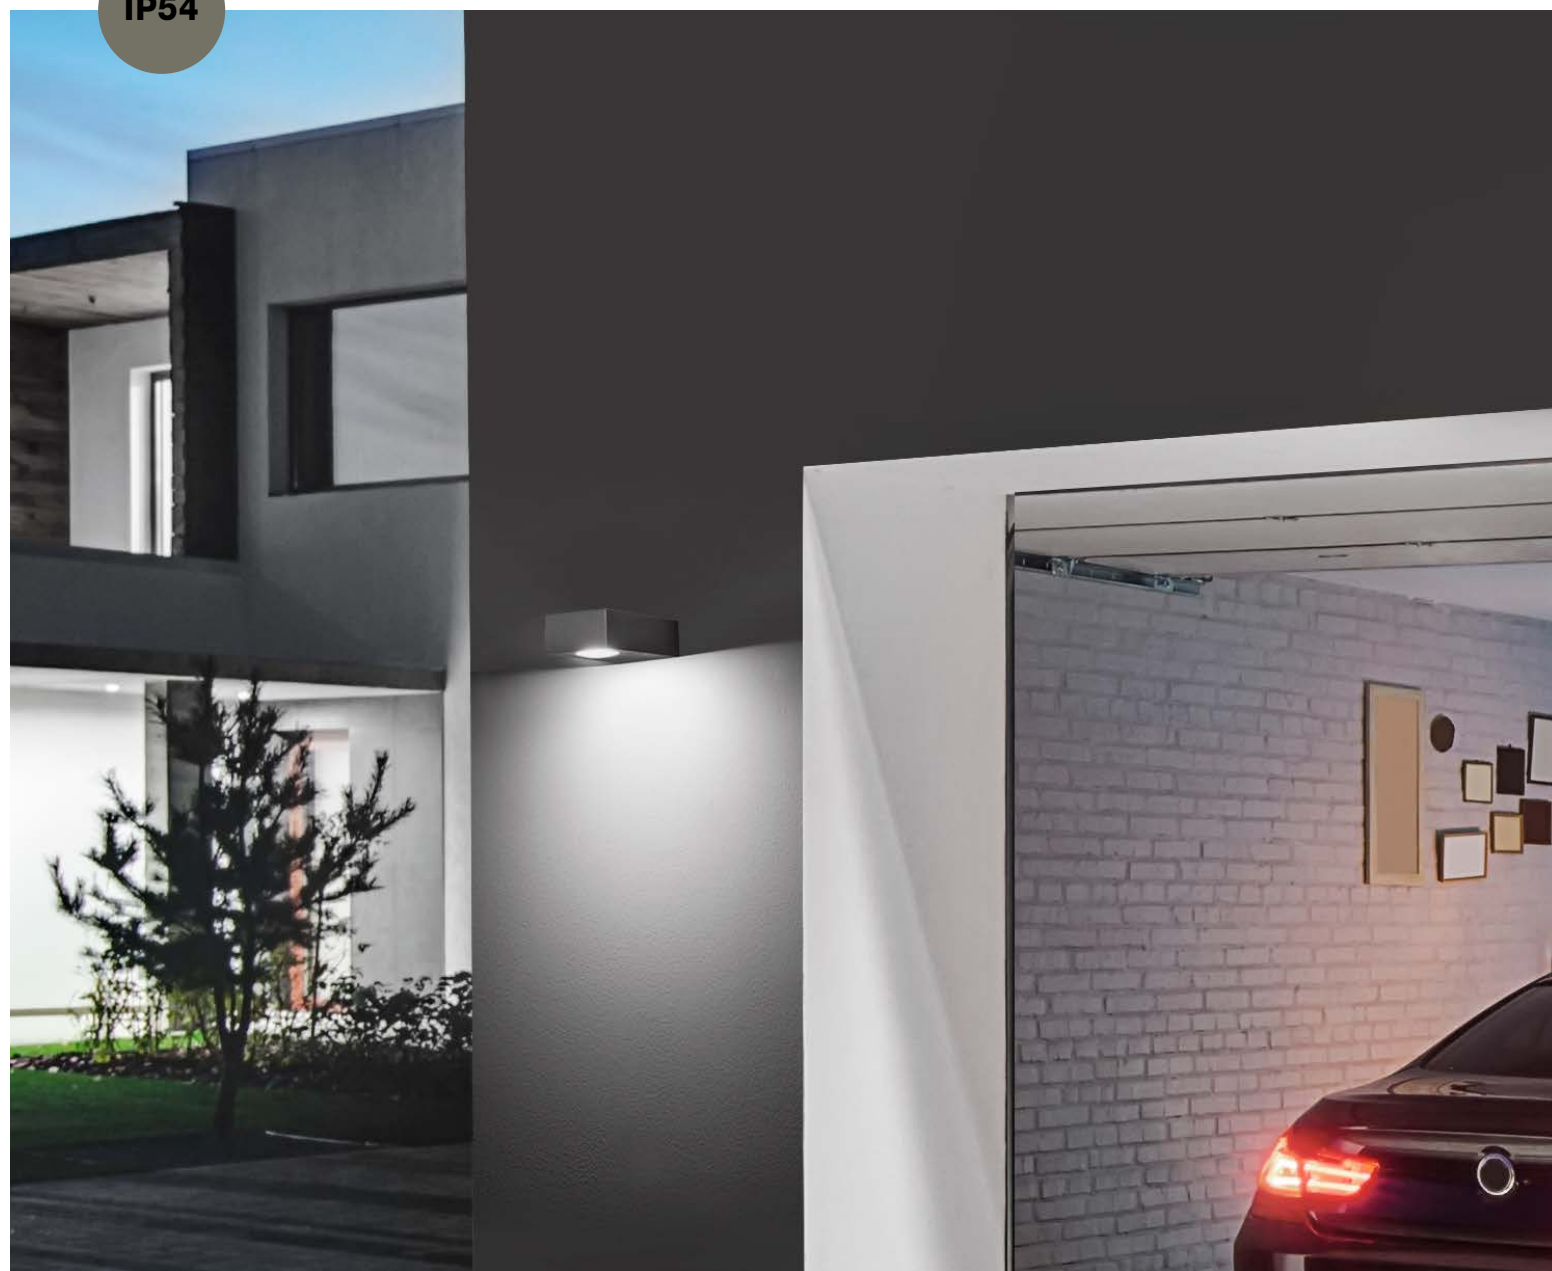

APOLLO - 713311

Dark Gray Aluminium
Acrylic Diffuser
LED 5 Watt 522Lm
3000K 110-265 Volt 50Hz
Beam Angle 120° IP54
L: 9 W: 15 H: 80 cm

IP54