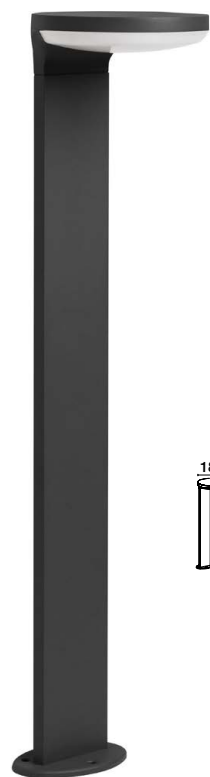

ENZI - 9936102

Dark Gray Aluminium
Acrylic Diffuser
LED 15 Watt 1630Lm
3000K 100-240 Volt
Beam Angle 180° IP54
D: 18 W: 18 H: 80 cm