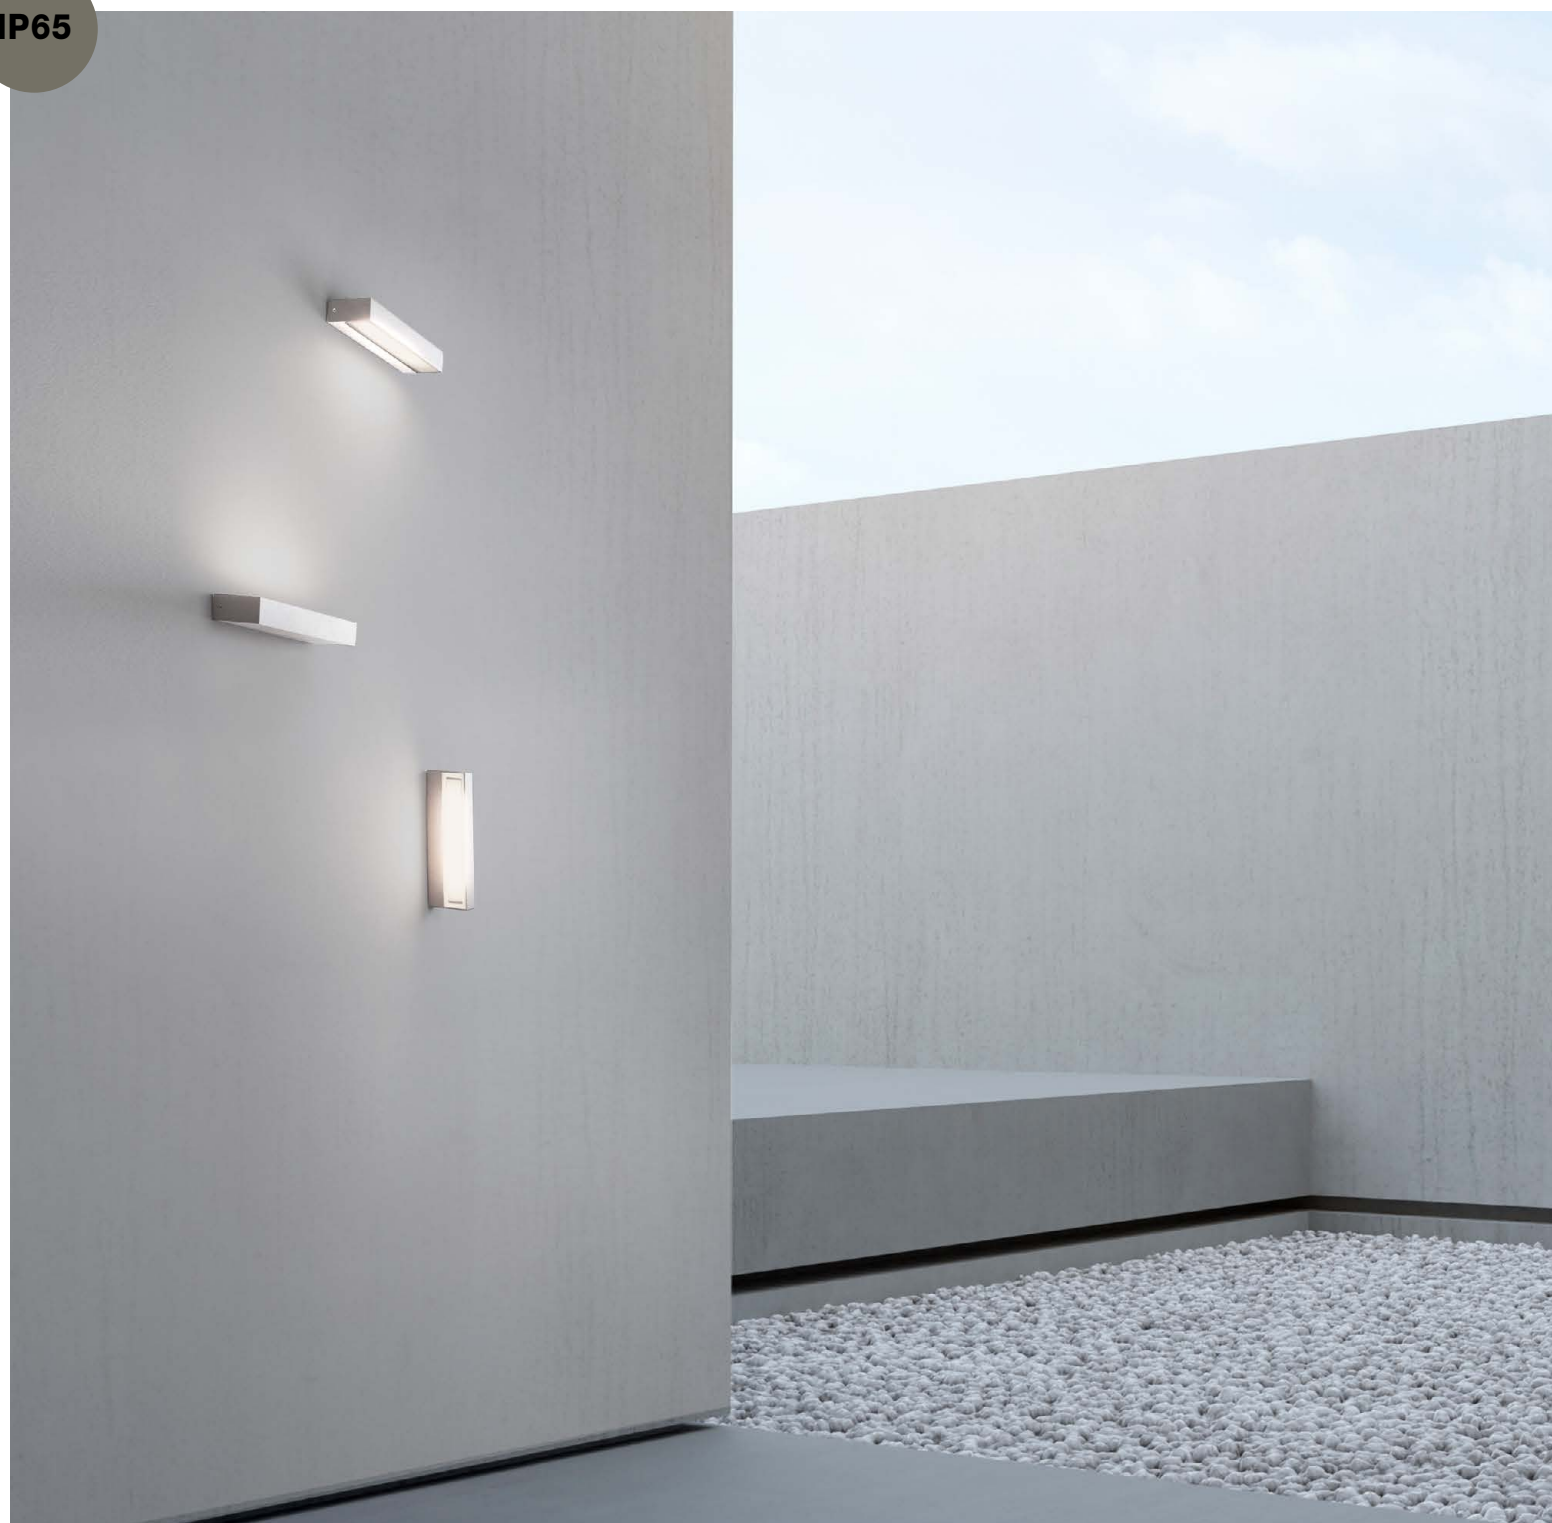

L: 22 W: 7.6 H: 3.2 cm

FUNGO - 9027202

Sandy White Aluminium
Glass Diffuser
LED 12 Watt 536Lm
3000K 220-240 Volt 50Hz
Beam Angle 120° IP65
Light Down

L: 22 W: 7.6 H: 3.2 cm

IP65

IP54

ARABELLA . 9026119

White Aluminium
& Clear Glass
LED 6 Watt 398Lm
3000K 100-240V
Beam Angle 50° IP54
L: 11 W: 9 H: 18 cm

CHEZ . 9259361

White Aluminium & Glass
LED 6 Watt 274Lm
3000K 100-240 Volt
Beam Angle 138° IP54
Light Up & Down
L: 13 W: 9 H: 7 cm

CHEZ . 9292211

White Aluminium & Glass
LED 2x5 Watt 560Lm
3000K 100-240 Volt
Beam Angle 90° IP54
Light Up & Down
L: 17 H: 8.5 H: 14 cm