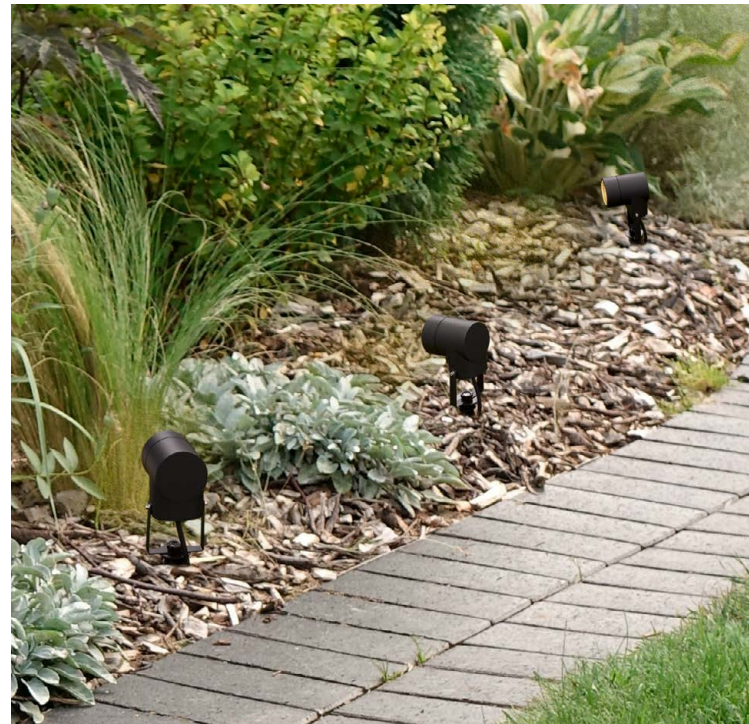

IP65

STAKE . 9271432

Black Aluminium & Glass
LED 5 Watt 378Lm
3000K 100-240 Volt 50Hz
Beam Angle 21° IP65
D: 5 W: 9 H: 33 cm

STAKE . 9271492

Black Aluminium & Glass
LED 10 Watt 742Lm
3000K 100-240 Volt 50Hz
Beam Angle 24° IP65
D: 6.5 W: 11 H: 35 cm

STAKE . 9971455

Black Aluminium & Glass
LED 5 Watt 378Lm
3000K 100-240 Volt 50Hz
Beam Angle 21° IP65
D: 5 W: 7 H: 45 cm